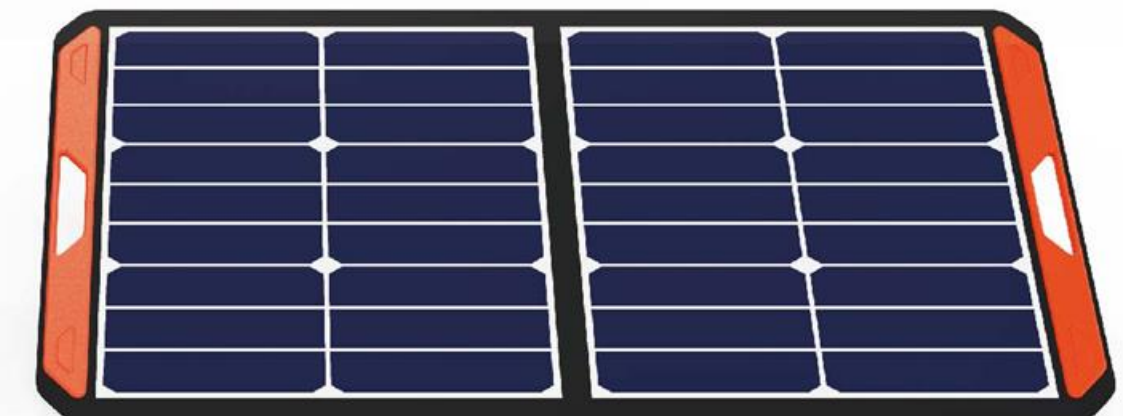

300W

500W

600W

1000W

100W

150W

SOLAR PANEL 100W

P F-5100